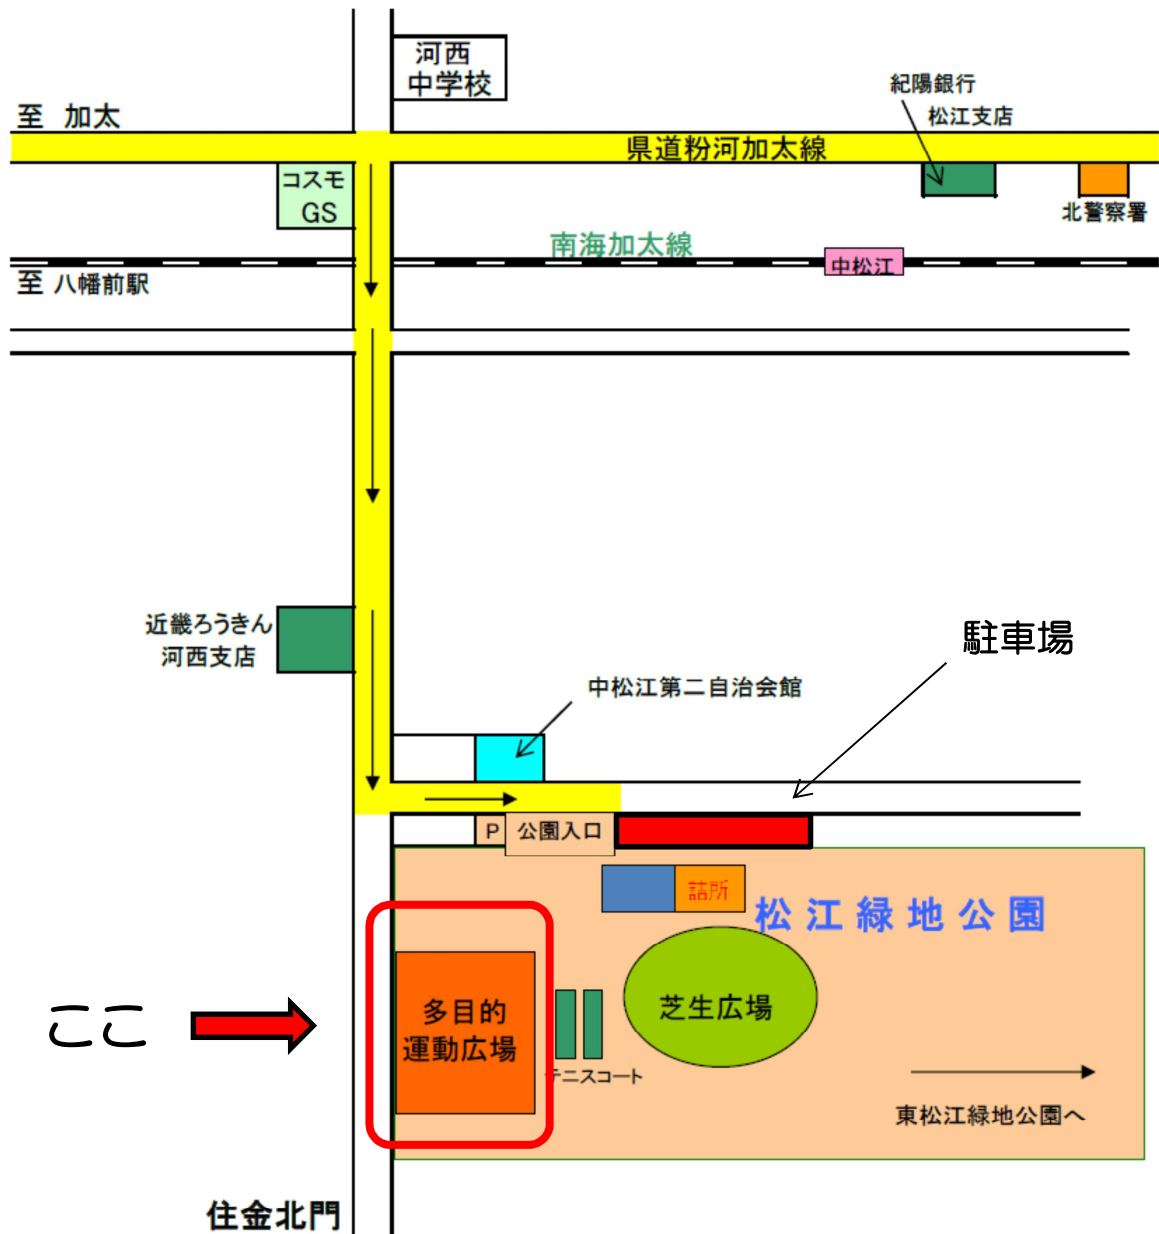

か せい かん しょう りょく ち こう えん  
河西緩衝緑地公園

まつ え りょく ち た もく てき ひろ ば  
松江緑地多目的広場

新日鉄住金(株) 和歌山製鉄所